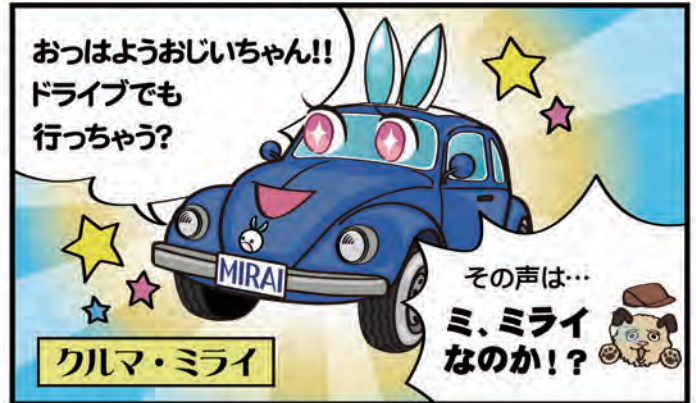

クミコ・ミライ ハンダブルワールド 第25話

クルマとミライ

数日後...

この漫画はダイナフォントを使用しています。

ミライはクルマ?

毎日楽しく使えちゃう!!
クミコ・ミライの LINE スタンプ **発売中!** 様から失礼します

QRコード

LINEで検索! クミコ・ミライ